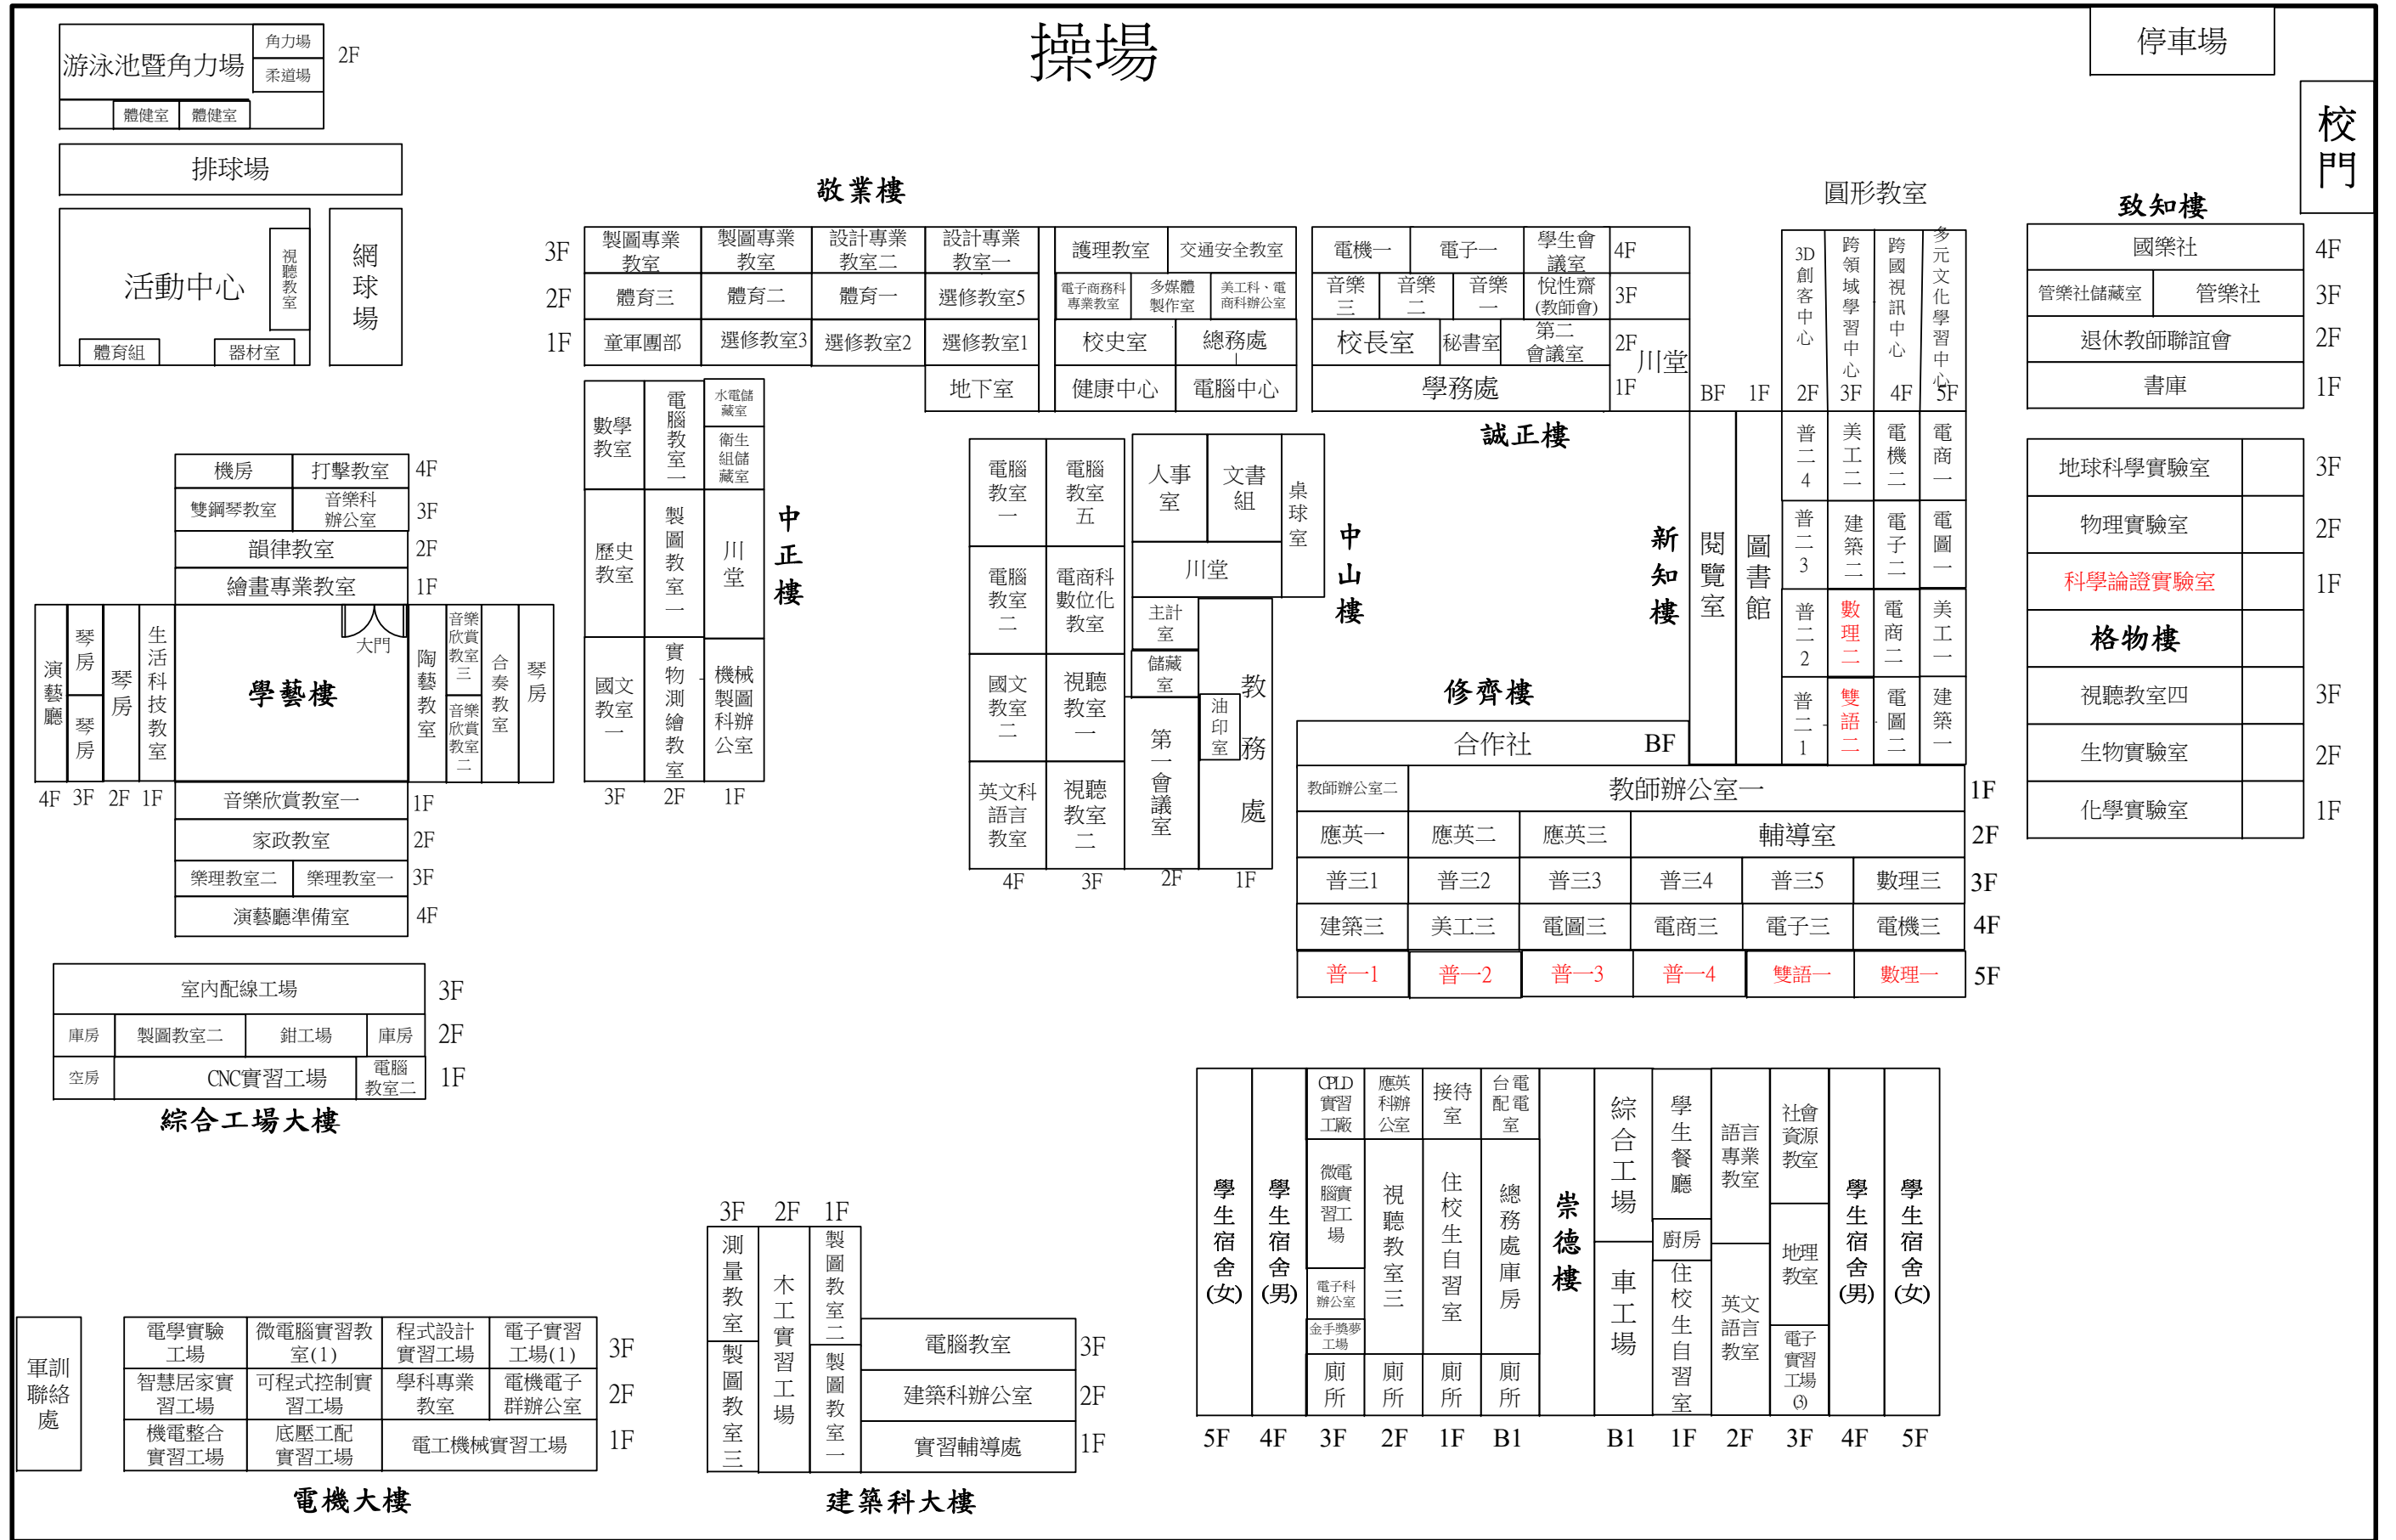

國立南投高級中學 112學年度 校園教室配置圖

國立南投高中校園教室配置圖