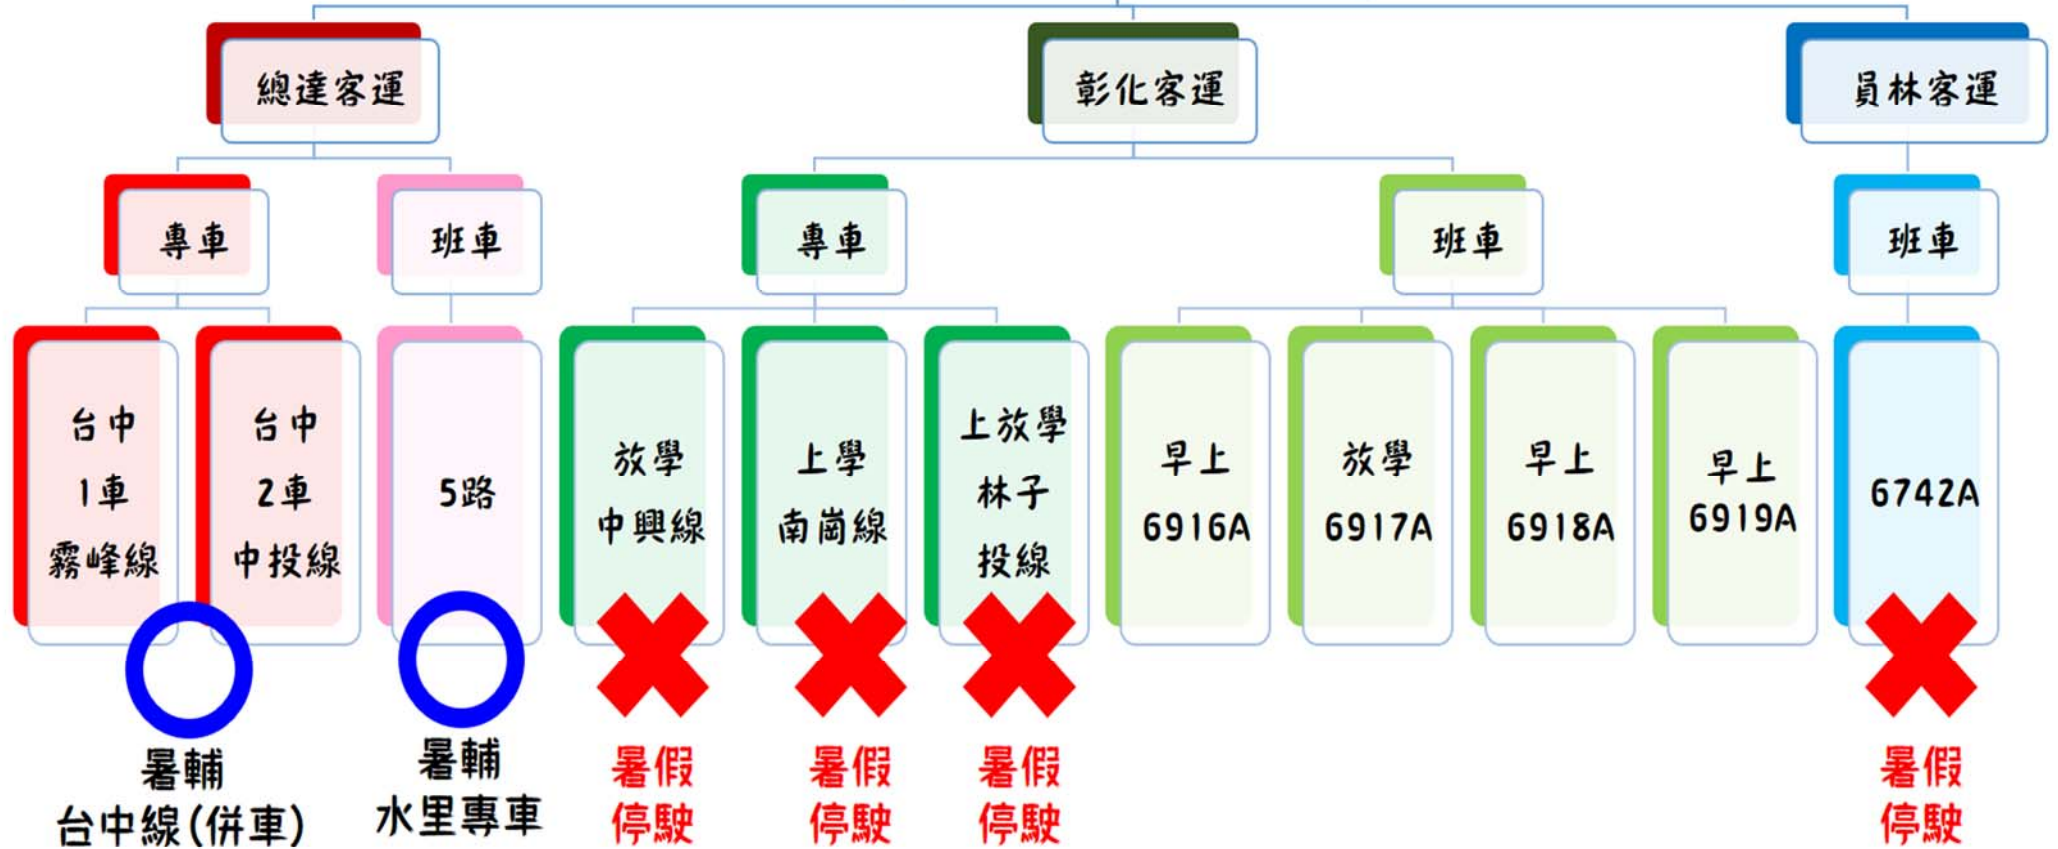

# 暑輔期間專車及經學校班車訊息

## 學校專車及經學校班車

補充：欲查詢住家至鄰近學校之班車，可下載IBUS客運APP查詢站牌位置及即時動態，或利用Google Map選擇大眾運輸方式利用規劃路線查詢。

國立南投高中-台中線學生專車【總達客運】票價/路線/時刻參考表

台中線1車-霧峰線-路線				台中線2車-中投線-路線				1車霧峰線及2車中投線-併車路線			
站名	到站時間	投現金額	刷卡金額	站名	到站時間	投現金額	刷卡金額	站名	到站時間	投現金額	刷卡金額
01-第三市場	0625	107	94	01-台中車站後站	0640	100	92	01-第三市場	0630	107	94
02-省農會	0630	100	88	02-國光橋	0645	95	82	02-省農會	0637	100	88
03-立人高中	0631	96	84	03-仁愛醫院	0650	90	78	03-立人高中	0638	96	84
04-下內新郵局	0632	96	84	04-大里環保公園	0653	90	78	04-下內新郵局	0639	96	84
05-仁化路口	0635	96	84	05-德芳中投路口	0655	85	75	05-仁化路口	0642	96	84
06-草湖	0640	89	78	06-下中投石川里天橋	0700	46	40	06-草湖	0645	89	78
07-霧峰農工	0645	83	73	07-墩煌路肉粽店	0703	46	40	07-霧峰農工	0650	83	73
08-甲寅村	0646	83	73	08-碧興路龍泰 7-11	0706	46	40	08-甲寅村	0652	83	73
09-霧峰	0648	83	73	09-南投高中	0725			09-霧峰	0655	83	73
10-省議會	0650	77	67	說明： 1. 本校台中線學生專車為總達客運，無須包月預付，上(下)車時刷卡扣款，適用Tpass。 2. 站牌位置請掃描下面QR-Code，進入後可拉大查看。 3. 台中線2車上學起始站：台中車站後站地址：復興路四段119號，放學回程時，終點站停靠台中車站(民族路口) 4. 1車及2車會因搭車人數會有併車情況，請同學務必加入台中專車line群組。	10-省議會	0659	77	67			
11-六股	0652	65	57		11-六股	0701	65	57			
12-萬豐	0655	59	52		12-萬豐	0704	59	52			
13-舊正	0657	59	58		13-舊正	0707	59	58			
14-草屯商工	0705				14-下中投石川里天橋	0720	46	40			
15-南投高中	0725				15-墩煌路肉粽店	0723	46	40			
					16-碧興路龍泰 7-11	0727	46	40			
				17-南投高中	0745						

班(專)車詳細資訊： 行政單位/學務處/生活輔導組/學生班(專)車暨交通安全專區/本校學生班(專)車資訊	1車霧峰線-站牌位置	2車中投線-站牌位置	台中併車-站牌位置	台中專車-line群組	交通車訊息

# 總達客運暑輔專車-水里線

- 居住水里、集集、名間方向的同學，學期間可以搭乘**總達 5 路班車**。
- 早班 06:20 水里商工發車，約於 07:20 可抵達學校(南投高中)
- 同學可透過 IBUS 客運 APP 查詢 **5 路班車** 其站牌位置及即時動態。
- 下午放學同學可於出校門右轉的公車站牌候車：
  - 週一至週五下午 17:15 駛離學校。
  - 期中考、期末考及結業式配合放學時間，於放學 10 分後駛離學。
  - 屆時學校會另行協調及公告。
- 暑輔期間另協調有**水里線專車(路線與水里 5 路相同)**。
- 有關專車訊息屆時學校會另行協調及公告。