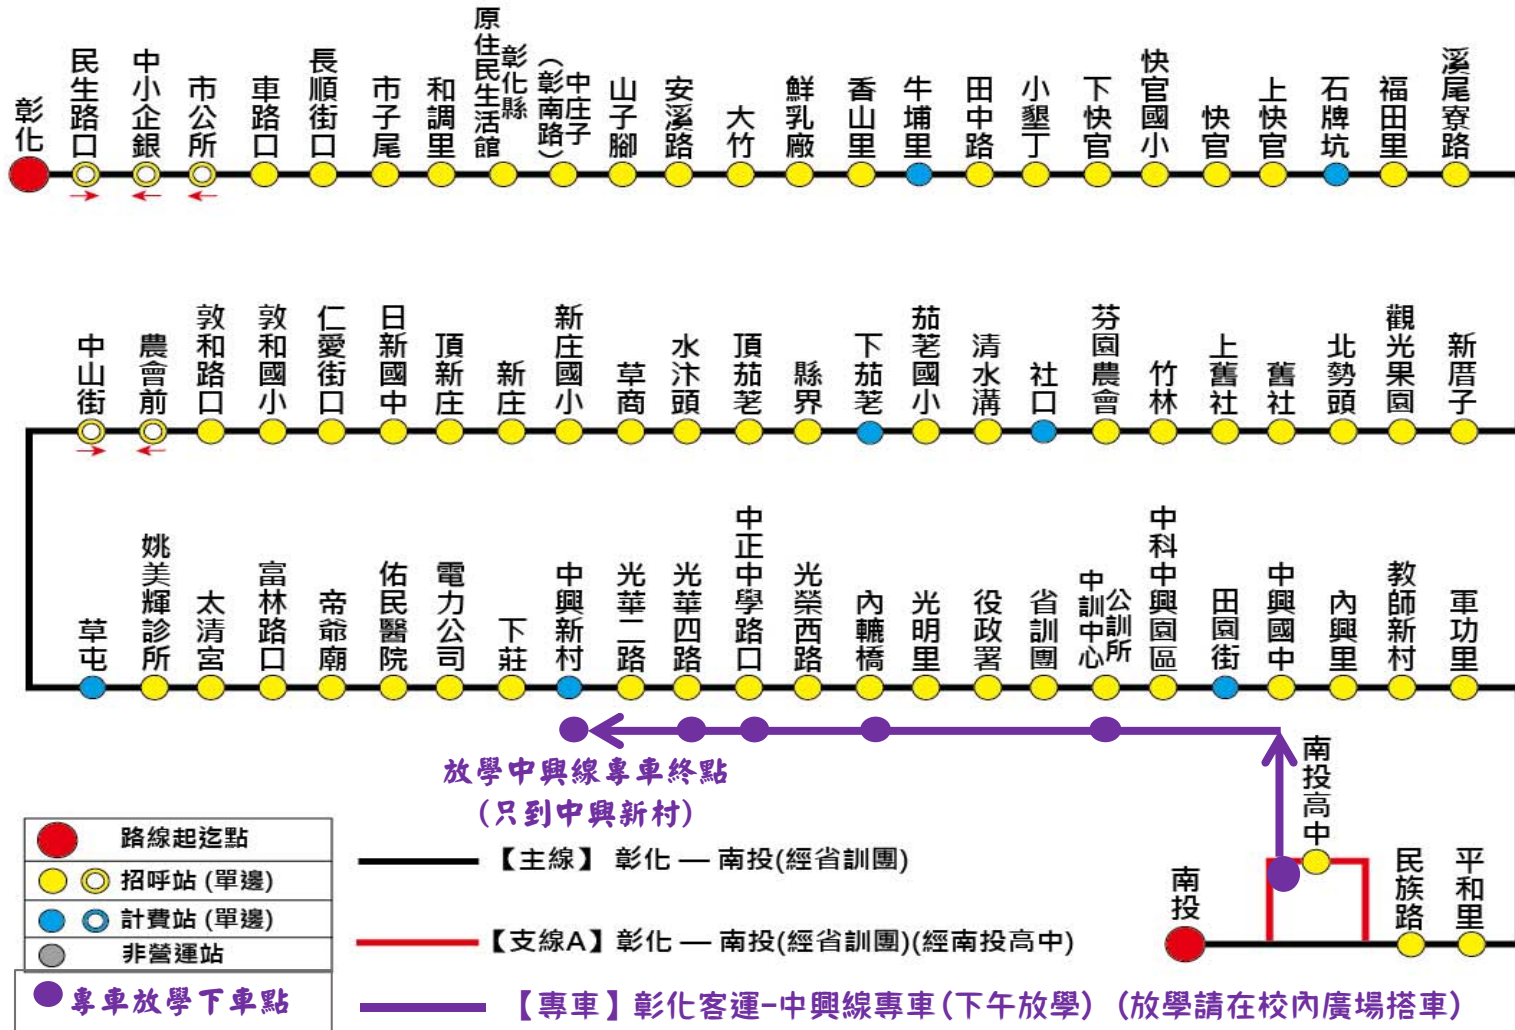

# 彰化客運 6916 班車上下車點(未經學校)、6916A 班車早上一班繞駛投高 及中興線專車下午放學下車點(僅有放學有專車)

6916A 支線  
平日繞駛學校  
(06:00 發車)

【中興線】  
專車位置圖

9616 班車  
站址位置圖

PS: 中興線專車只提供放學，早上上學請改搭早上 06:00 從彰化發車的 6916A(學校下車)

# 彰化客運 6917 班車上下車點(未經學校)、6917A 班車下午一班繞駛投高 及南崗線專車早上上學上車點(僅有上學有專車)

【南崗線】  
專車位置圖

9617 班車  
站址位置圖

PS:南崗線專車只提供早上，放學回程請改在公園旁的公車站搭約 17:05 經學校的 6917A 班車

彰化客運 6919A 班車上午 06:10 一班:彰化發車(繞駛投高、平日行駛)、  
彰化客運 6919 下午 18:20 一班:南投站發車(未繞駛學校)

## 【6919】彰化 — 南投 (經縣庄)

6919A 支線  
平日繞駛學校  
(06:10 發車)