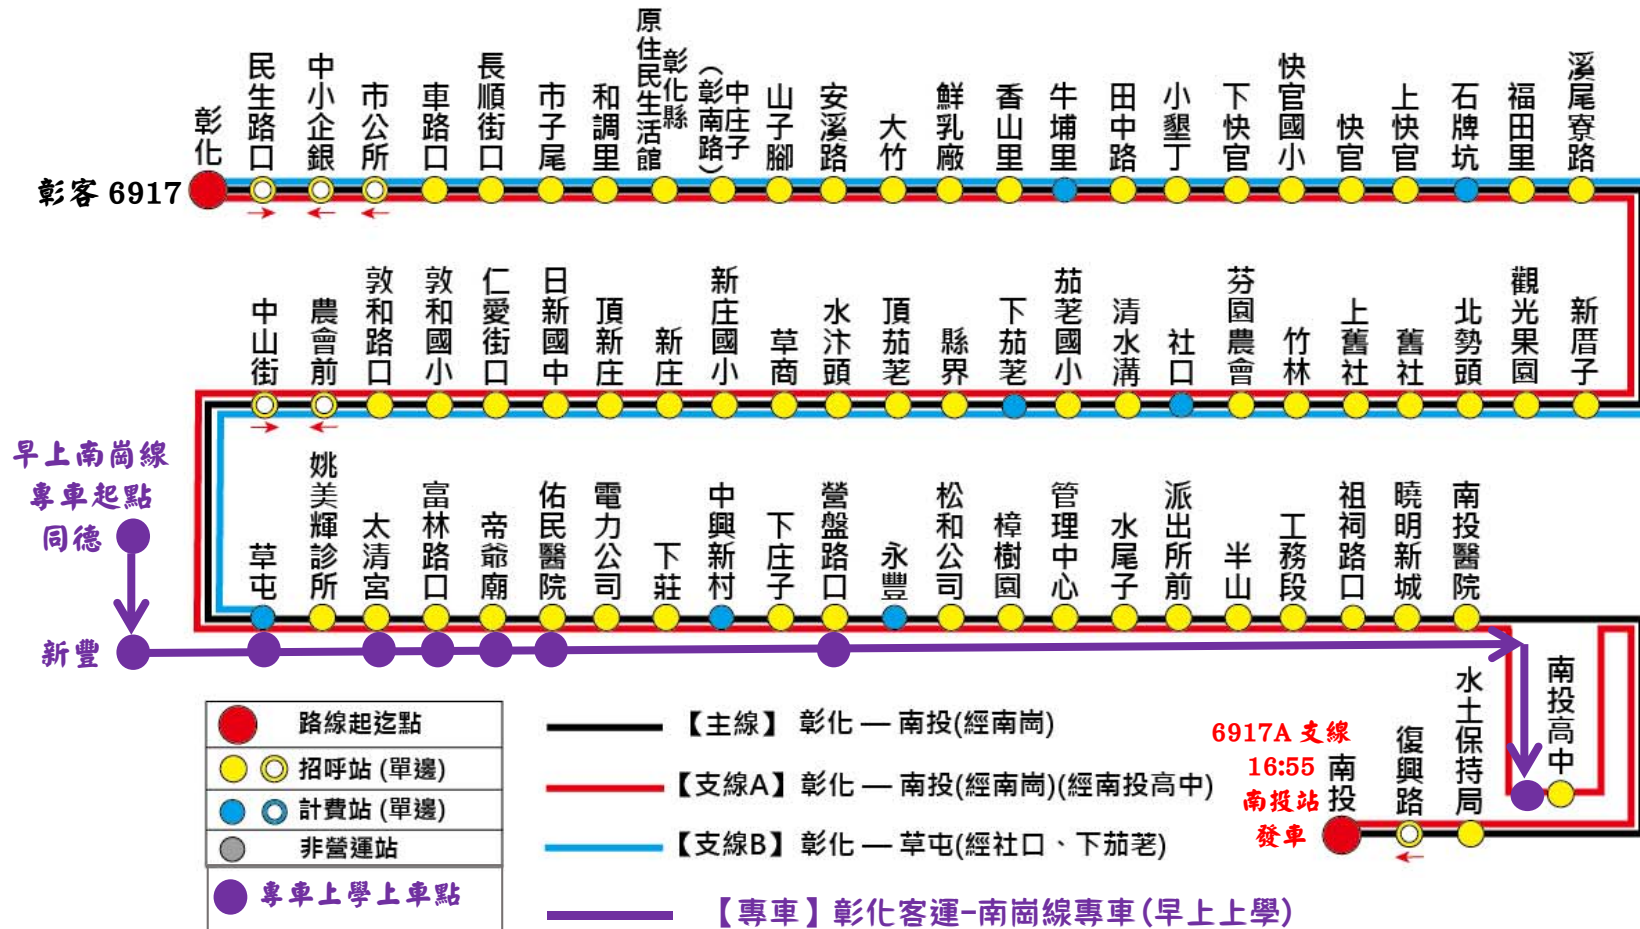

# 彰化客運 6916 班車上下車點(未經學校)、6916A 班車早上一班繞駛投高 及中興線專車下午放學下車點(僅有放學有專車)

6916A 支線  
平日繞駛學校  
(06:00 發車)

【中興線】  
專車位置圖

9616 班車  
站址位置圖

PS: 中興線專車只提供放學，早上上學請改搭早上 06:00 從彰化發車的 6916A(學校下車)

# 彰化客運 6917 班車上下車點(未經學校)、6917A 班車下午一班繞駛投高 及南崗線專車早上上學上車點(僅有上學有專車)

【南崗線】  
專車位置圖

9617 班車  
站址位置圖

PS:南崗線專車只提供早上，放學回程請改在公園旁的公車站搭約 17:05 經學校的 6917A 班車

彰化客運 6919A 班車上午 06:10 一班:彰化發車(繞駛投高、平日行駛)、  
彰化客運 6919 下午 18:20 一班:南投站發車(未繞駛學校)

## 【6919】彰化 — 南投 (經縣庄)

6919A 支線  
平日繞駛學校  
(06:10 發車)